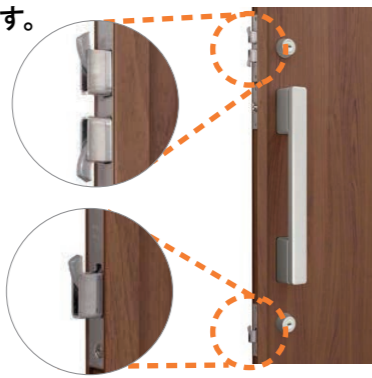

こじ破りに対する抵抗力を高めています。

上部ロックに2つ、下部ロックに1つ、鎌付デッドボルトを採用。玄関ドアと枠のかみ合わせが強化され、防犯性が向上します。

◆カザスプラス [電池式]

カードやケータイでピッとカギを開ける。駅の改札は、カードやケータイでピッと通れる。そんならくらくなスタイルをわが家の玄関に！

カードやケータイをかざすと、2つのカギが自動で解錠。

カードキーでも！

ケータイでも！

Edy 対応カードでも！