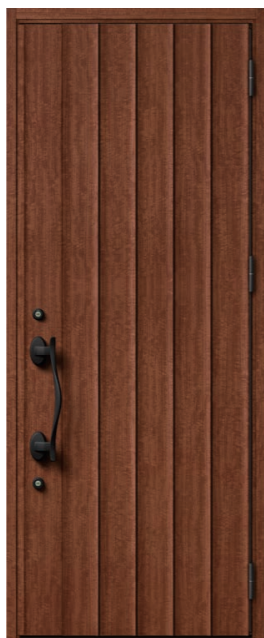

住まいの個性は、玄関ドアに現れる。

豊富なラインアップで住まいの個性づくりを実現します。

C15型

- EA
- EF
- EE
- CA
- CC
- CJ
- BA

EF:リーフグリーン

D11型

- EA
- EF
- EE
- CA
- CC
- CJ
- BA
- <浮造り調>
- HC

CJ:ポートマホガニー