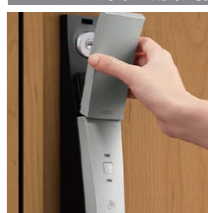

シリンダーがカバーに覆われているため、カギが見えず、ピッキングなどによる「施錠開け」対策に効果的です。