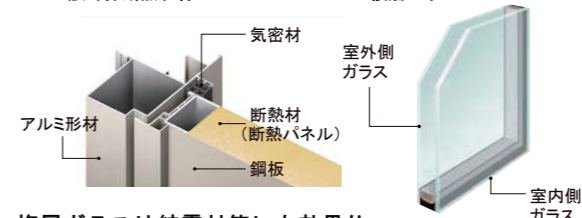

住まいの個性は、玄関ドアに現れる。

豊富なラインアップで住まいの個性づくりを実現します。

カラーバリエーション

質感や色調にこだわった扉カラー。住まいのスタイルに合わせてお選びください。

EH クリエアイポリー	EC クリエベール	ED クリエラスク	CB クリエモカ	BB クリエダーク	CD ミディアムチェリー	CA アイリッシュパイン
CC ハンドダウンチェリー	BD ブラックウォールナット	CJ ポートマホガニー	EA エクリュアイポリー	EF リーフグリーン	EG グレイッシュオーク	EE シュガーオーク
BA アンティークオーク	BE ゼンオーク	BC トリノパイン	FH シャンパンレッド	FD パールブルー	AA マットブラック	FW ナチュラルホワイト
FA ポリッシュシルバー	AK シャイングレー	AG オータムブラウン	＜浮造り調＞			HA パイン
			HC チーク	HB チェスナット		

断熱性能

◆断熱仕様（k4）

【平成28年省エネルギー基準】
建具とガラスの組み合わせによる開口部の熱貫流率:4.07[W/(㎡・K)]

- 一般（非断熱）枠
- 複層ガラス

複層ガラスは結露対策にも効果的。

結露は室内と室外の温度差により発生するものですが、複層ガラスは温度を伝えにくいため、結露が発生しにくくなります。

＜結露シミュレーション＞

◆遮熱鋼板