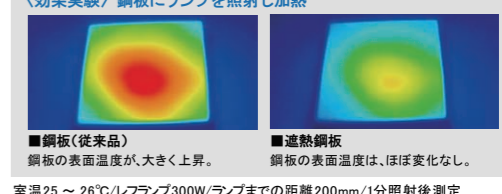

断熱性能

◆断熱仕様（k4）

【平成28年省エネルギー基準】
建具とガラスの組み合わせによる開口部の熱貫流率:4.07[W/(㎡・K)]

- 一般（非断熱）枠
- 複層ガラス

複層ガラスは結露対策にも効果的。

結露は室内と室外の温度差により発生するものですが、複層ガラスは温度を伝えにくいため、結露が発生しにくくなります。

＜結露シミュレーション＞

◆遮熱鋼板

ドア表面温度の上昇を抑制し、断熱ドアに生じがちな“熱反り”を軽減します。

※キエテクノコート仕様を除く全てのカラーが対象となります。

室内と室外の温度差によって“熱反り”が発生。遮熱鋼板の採用により“熱反り”を軽減。※熱反りが完全になくなるものではありません。

＜効果実験＞鋼板にランプを照射し加熱

室温25～26℃/ランプ300W/ランプまでの距離200mm/1分照射後測定

防犯機能

◆3つの鎌付デッドボルト