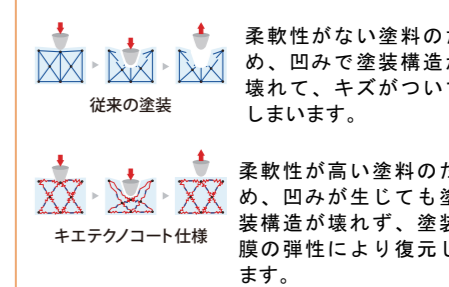

キズを修復するメカニズム

※室外側ハンドルのみ対応しております。
※カギや硬貨などで引っかいたキズのように、塗装がはがれるような深いキズは修復しません。
※周囲の温度状況やキズの深さによって、修復時間は異なります。気温が低いほど修復時間が長くなります。

※上記掲載の各写真・イラストはイメージです。見積内容とは異なる場合がありますので、ご注意ください。

◆お願い
・商品によっては、改良などにより仕様、寸法、カラーなどに多少の変更が生じる場合がありますのでご了承ください。
・商品写真は印刷のため、実物と若干異なりますので、実際の商品見本でお確かめください。
・商品写真は参考例です。実際に花瓶や小物等を置かれる場合は、落下等の事故がないように取り扱いにご注意ください。
・表示価格は、商品代りのみのメーカー希望小売価格で、取付費・工事費、消費税、セット写真の小物など別途ご負担をお願いいたします。
・掲載内容及び写真・図版の無断転載はたくお断りします。(許可なく転載・流用した場合、損害賠償が発生します。)