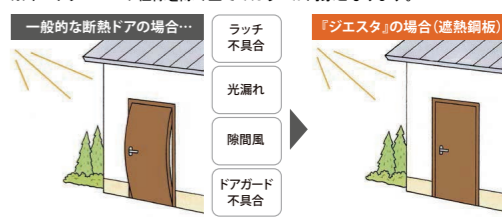

◆遮熱鋼板

ドア表面温度の上昇を抑制し、断熱ドアに生じがちな“熱反り”を軽減します。

※キエテクノコート仕様を除く全てのカラーが対象となります。

室内と室外の温度差によって“熱反り”が発生。遮熱鋼板の採用により“熱反り”を軽減。※熱反りが完全になくなるものではありません。

＜効果実験＞鋼板にランプを照射し加熱