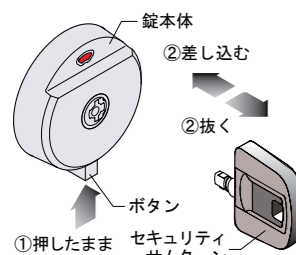

こじ破りに対する抵抗力を高めています。

上部ロックに2つ、下部ロックに1つ、鎌付デッドボルトを採用。玄関ドアと枠のかみ合わせが強化され、防犯性が向上します。

◆カザスプラス [電池式]

カードやケータイでピッとカギを開ける。駅の改札は、カードやケータイでピッと通れる。そんならくらくなスタイルをわが家の玄関に！

カードやケータイをかざすと、2つのカギが自動で解錠。

カードキーでも！

ケータイでも！

Edy 対応カードでも！

カザスプラス専用のカードキー3枚が標準でついてきます。

お手持ちの携帯電話がおサイフケータイ®対応機種なら、追加費用なしで玄関のカギとしてご利用できます。

電子マネー・楽天 Edy に対応したカードなら玄関のカギとしてご利用いただけます。

*「おサイフケータイ」および「おサイフケータイ」ロゴは、株式会社NTTドコモの登録商標です。
*「楽天Edy (ラクテンエディ)」は、楽天グループのプリペイド型電子マネーサービスです。

◆セキュリティサムターン

ガラス破り対策に有効

ボタンを押すだけでサムターンの取り外しが可能。外出時や就寝時に外しておけば「サムターン回し」で開けられる心配がありません。

※イラストは手動用セキュリティサムターンです。

S型ハンドル

- 室外側ハンドル S型 グリップハンドル エントリーシステム用
- 室内側ハンドル アルミ (室外側と同色)

シリンダーが一体化した、スマートデザイン。

エントリーシステム内蔵。