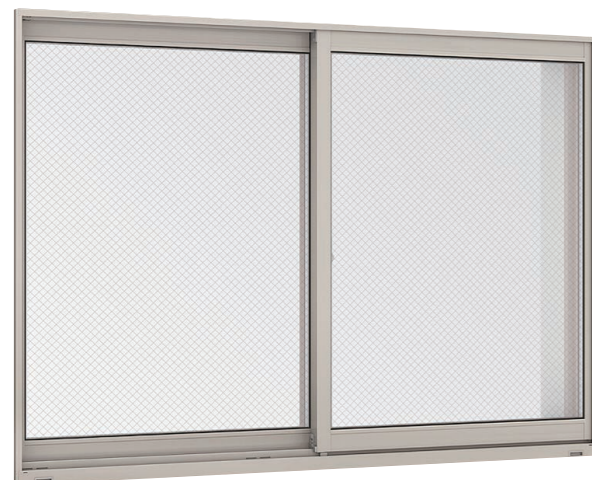

窓に求められるすべての価値を兼ね備えた、
高性能ハイブリッド窓。

ラインナップ

単体引違い窓

面格子付引違い窓

シャッター付引違い窓

開き窓テラス

採風勝手ロドアFS

オプション

縦すべり出し窓

FIX窓

横すべり出し窓

カラーバリエーション

※上記掲載の各写真・イラストはイメージです。見積内容とは異なる場合がありますので、ご注意ください。

◆お願い
 ・商品によっては、改良などにより仕様、寸法、カラーなどに多少の変更が生じる場合がありますのでご了承ください。
 ・商品写真は印刷のため、現物と若干異なりますので、実際の商品見本でお確かめください。
 ・商品写真は参考例です。実際に花瓶や小物等を置かれる場合は、落下等の事故がないように取り扱いにご注意ください。
 ・表示価格は、商品代のみメーカー希望小売価格で、取付費・工事費、消費税、セット写真の小物など別途ご負担をお願いいたします。
 ・掲載内容及び写真・図版の無断転載はたくお断りします。(許可なく転載・流用した場合、損害賠償が発生します。)

Low-E複層ガラス

特殊金属膜と中空層のダブル効果で冬でも暖か。

室内側ガラスにコーティングした特殊金属膜の効果で一般複層ガラスの約1.7倍*の断熱効果を発揮。太陽熱を取り込みながら、室内の熱を逃がしません。

*一般複層ガラス3+A16+3とLow-E複層ガラス グリーン6.8+A12+3を比較

室外側

室内側

ガラス構成

窓としての存在を
シンプルに追い求めた“デュオPG”

ナチュラルシルバー

ホワイト

断熱性能

【平成25年省エネルギー基準】

建具とガラスの組み合わせによる開口部の熱貫流率: 3.49 [W/(m²・K)]

Low-E複層(空気層10mm以上)の場合および、Low-E複層(ガス層8mm以上)の場合

冬暖かく、夏涼しい快適な暮らし。

一年中、そして一日中心地よい室内環境を守ります。