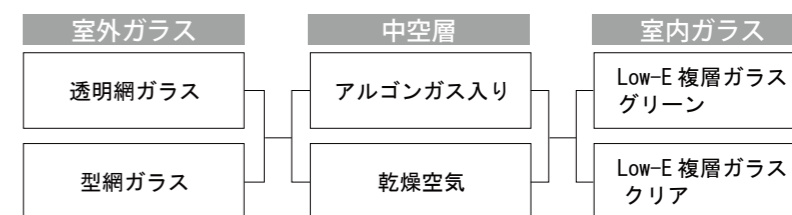

縦すべり出し窓

FIX窓

横すべり出し窓

カラーバリエーション

※上記掲載の各写真・イラストはイメージです。見積内容とは異なる場合がありますので、ご注意ください。

◆お願い
 ・商品によっては、改良などにより仕様、寸法、カラーなどに多少の変更が生じる場合がありますのでご了承ください。
 ・商品写真は印刷のため、現物と若干異なりますので、実際の商品見本でお確かめください。
 ・商品写真は参考例です。実際に花瓶や小物等を置かれる場合は、落下等の事故がないように取り扱いにご注意ください。
 ・表示価格は、商品代のみメーカー希望小売価格で、取付費・工事費、消費税、セット写真の小物など別途ご負担をお願いいたします。
 ・掲載内容及び写真・図版の無断転載はたくお断りします。(許可なく転載・流用した場合、損害賠償が発生します。)

Low-E複層ガラス

特殊金属膜と中空層のダブル効果で冬でも暖か。

室内側ガラスにコーティングした特殊金属膜の効果で一般複層ガラスの約1.7倍*の断熱効果を発揮。太陽熱を取り込みながら、室内の熱を逃がしません。

*一般複層ガラス3+A16+3とLow-E複層ガラス グリーン6.8+A12+3を比較

室外側

室内側

ガラス構成

窓としての存在を
シンプルに追い求めた“デュオPG”