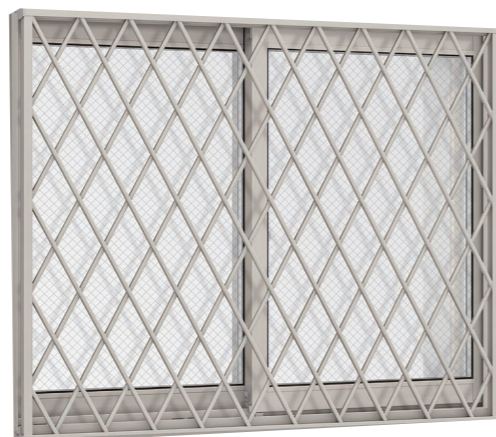

窓に求められるすべての価値を兼ね備えた、
高性能ハイブリッド窓。

ラインナップ

単体引違い窓

面格子付引違い窓

シャッター付引違い窓

開き窓テラス

採風勝手ロドアFS

オプション

縦すべり出し窓

FIX窓

横すべり出し窓

カラーバリエーション

※上記掲載の各写真・イラストはイメージです。見積内容とは異なる場合がありますので、ご注意ください。

◆お願い
 ・商品によっては、改良などにより仕様、寸法、カラーなどに多少の変更が生じる場合がありますのでご了承ください。
 ・商品写真は印刷のため、現物と若干異なりますので、実際の商品見本でお確かめください。
 ・商品写真は参考例です。実際に花瓶や小物等を置かれる場合は、落下等の事故がないように取り扱いにご注意ください。
 ・表示価格は、商品代のみメーカー希望小売価格で、取付費・工事費、消費税、セット写真の小物など別途ご負担をお願いいたします。
 ・掲載内容及び写真・図版の無断転載はたくお断りします。(許可なく転載・流用した場合、損害賠償が発生します。)

Low-E複層ガラス

特殊金属膜と中空層のダブル効果で冬でも暖か。

室内側ガラスにコーティングした特殊金属膜の効果で一般複層ガラスの約1.7倍*の断熱効果を発揮。太陽熱を取り込みながら、室内の熱を逃がしません。

*一般複層ガラス3+A16+3とLow-E複層ガラス グリーン6.8+A12+3を比較

室外側

室内側

ガラス構成

窓としての存在を
シンプルに追い求めた“デュオPG”

ナチュラルシルバー

ホワイト

断熱性能

【平成25年省エネルギー基準】

建具とガラスの組み合わせによる開口部の熱貫流率: 3.49 [W/(m²・K)]

Low-E複層(空気層10mm以上)の場合および、Low-E複層(ガス層8mm以上)の場合

冬暖かく、夏涼しい快適な暮らし。

一年中、そして一日中心地よい室内環境を守ります。