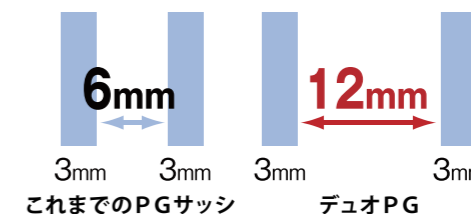

デュオPGでは空気層が
一般複層ガラスサッシの
2倍。断熱性能UP!

※ガラス厚によっては、空気層
12mmが確保できないことが
あります。

※上記掲載の各写真・イラストはイメージです。見積り内容とは異なる場合がありますので、ご注意ください。

◆お願い
・商品によっては、改良などにより仕様、寸法、カラーなどに多少の変更が生じる場合がありますのでご了承ください。
・商品写真は印刷のため、現物と若干異なりますので、実際の商品見本でお確かめください。
・商品写真は参考例です。実際に花瓶や小物等を置かれる場合は、落下等の事故がないように取り扱いにご注意ください。
・表示価格は、商品代のみメーカー希望小売価格で、取付費・工事費、消費税、セット写真の小物など別途ご負担をお願いいたします。
・掲載内容及び写真・図版の無断転載はたくお断りします。(許可なく転載・流用した場合、損害賠償が発生します。)