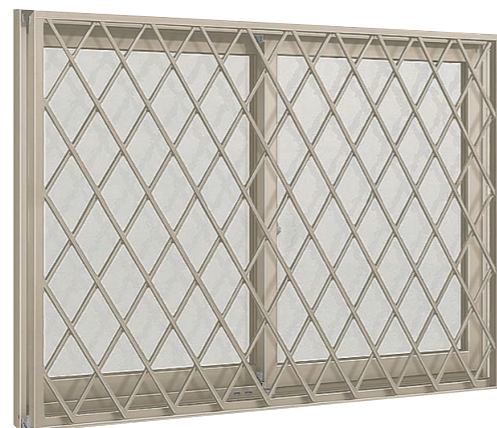

窓に求められるすべての価値を兼ね備えた、
高性能ハイブリッド窓。

ラインナップ

単体引違い窓

面格子付引違い窓

シャッター付引違い窓

開き窓テラス

採風勝手ロドアFS

オプション

Low-E複層ガラス

特殊金属膜と中空層のダブル効果で冬でも暖か。

室内側ガラスにコーティングした特殊金属膜の効果で一般複層ガラスの約1.7倍*の断熱効果を発揮。太陽熱を取り込みながら、室内の熱を逃がしません。

*一般複層ガラス3+A16+3とLow-E複層ガラス グリーン6.8+A12+3を比較

室外側

室内側

ガラス構成

窓としての存在を
シンプルに追い求めた“デュオPG”

ラインナップ

単体引違い窓

面格子付引違い窓

シャッター付引違い窓

テラスタ
片開きタイプ

採風勝手口ドア
ヒシクロス格子

オプション

縦すべり出し窓

FIX窓

ガラスルーバー窓
※シングルガラスに
なります。

上げ下げ窓SH

横すべり出し窓

カラーバリエーション

ブラック

オートムブラウン

シャイングレー