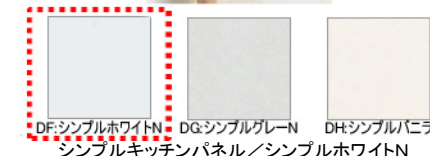

キッチンパネル

表面がつるつるなので、汚れをふき取りやすい

シンプルキッチンパネル/シンプルホワイトN