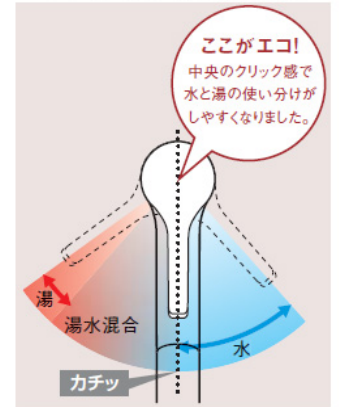

頻繁に使うものは上段へ
適材適所の収納

センターラインキャビネット

センターラインで分割して、よく使うモノを取り出しやすく、しまいやすく。

背の高いボトルも立てたまま収納でき、サッと取り出せる。

清潔に洗い上げる

食器洗い乾燥機P

回転ノズル噴射式
洗浄水噴射力は高さ2mの力強さ。食器の間や調理器具の細かい目にも水流が届きます。

特定
保守製品
消費生活用製品安全法
『長期使用製品安全点検制度』対象商品

お湯のムダを抑える

お湯が混ざり始めるところを
クリック感でお知らせ

浄水器兼用マイクロソフトシャワー水栓
エコシングル機構搭載

レバー中央部までは水が出ます。水とお湯の境には「カチッ」とクリック感を設け、お湯の始めをお知らせします。

レンジフード

平型シロッコファンフード(扉材前幕板):シルバー

シンク

スペースアップシンク