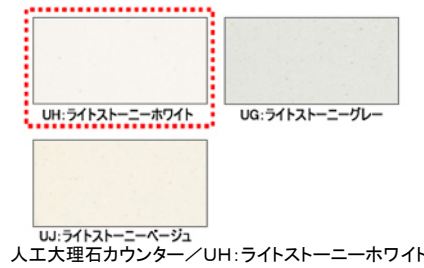

カウンター

温かみのあるシンプルな石目模様

人工大理石カウンター/UH: ライトストーンホワイト