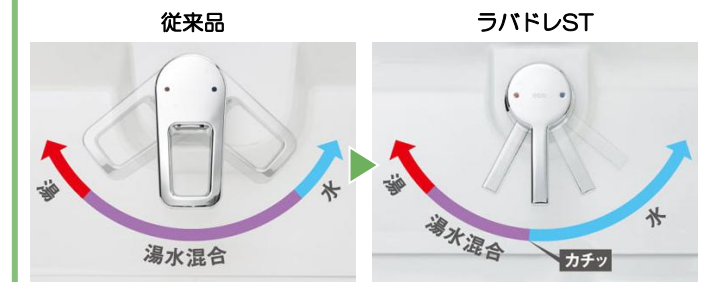

カウンタータイプ洗面化粧台
Lavatory Dresser **新 ST SERIES**

どんな空間にも収まりやすい、シンプル機能のドレッサー

洗面化粧台 LDAB090
化粧鏡（三面鏡） LMAB090

Color Variation

※はお見積りカラーです

たっぷり収納

収納量が大幅にアップした
新開発の大容量キャビネット

エコシングル水栓

省エネ

省エネ
ガス代
年間約 2,270 円お得

CO₂
年間約 31.7kg 削減

※従来のシングルレバー水栓との比較。
(注)社内モニターによる参考値。季節や使い方によって効果は異なる場合があります。
お湯と水をきっちり使い分けられるエコな水栓。
給湯器の無駄な着火を防いでで節湯するので、ガスの消費を抑制。
CO₂削減にも貢献できます。

カウンター

ハイバックガードの大容量ボウル

洗面ボウル一体カウンター（間口900mm／実容量17L）

水栓金具

水栓は引き出して使える

吐水口を上部に設置し、水がたまりにくい構造。 水栓は引き出して使えます。

エコシングルシャンプー水栓

化粧鏡

鏡内の収納スペースに、効率よく収納

三面鏡

化粧台