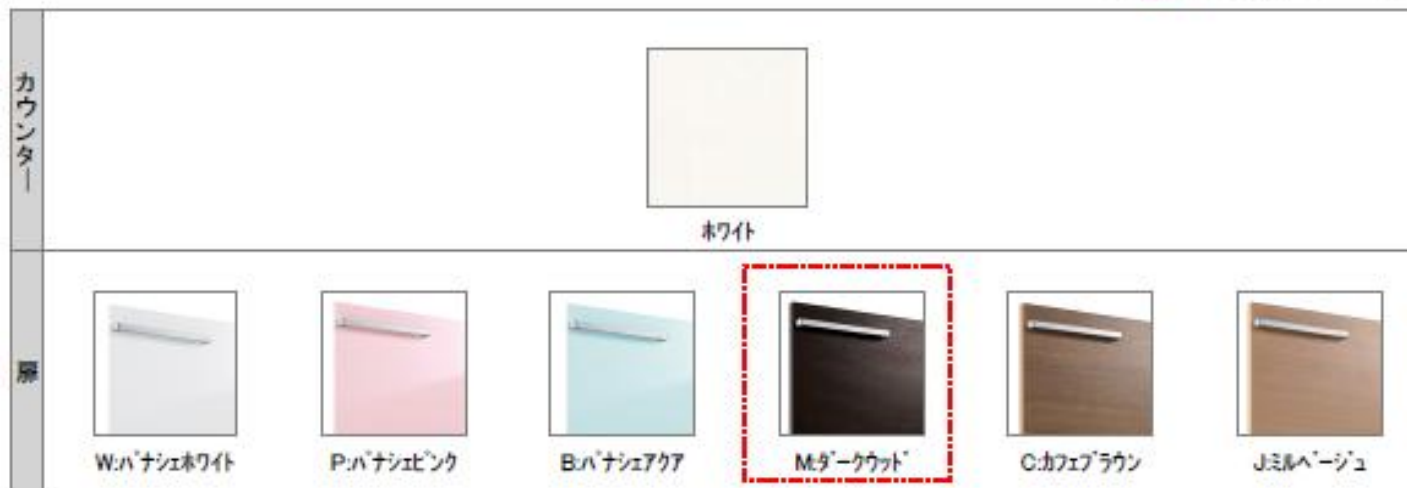

カウンタータイプ洗面化粧台
Lavatory Dresser **新 ST SERIES**

どんな空間にも収まりやすい、シンプル機能のドレッサー

洗面化粧台 LDAB090
化粧鏡（三面鏡） LMAB090

Color Variation

※はお見積りカラーです

たっぷり収納

収納量が大幅にアップした
新開発の大容量キャビネット

エコシングル水栓

水栓金具

水栓は引き出して使える

吐水口を上部に設置し、水がたまりにくい構造。 水栓は引き出して使えます。

エコシングルシャンプー水栓

化粧鏡

鏡内の収納スペースに、効率よく収納

三面鏡

化粧台

扉と引き出しの組合せで、効率よく物が入る

片引き出しタイプ（間口900mm）

タオル掛け

タオルリング
YT410

オプション

ウォールキャビネット（2枚扉タイプ）

オプション

トールキャビネット（300タイプ）