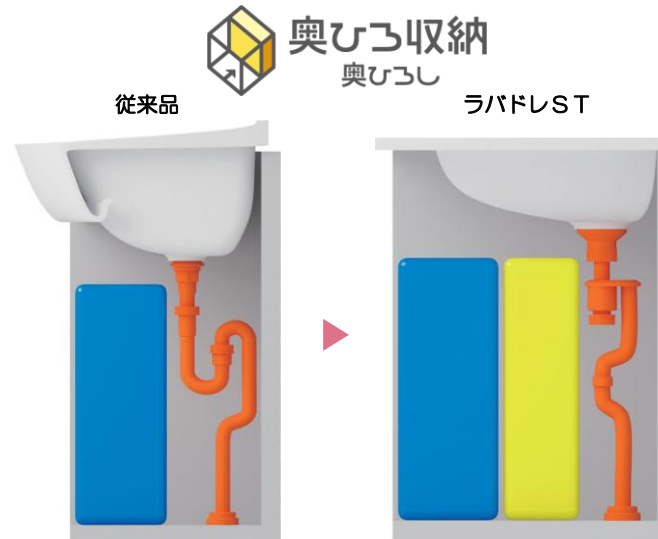

カウンタータイプ洗面化粧台
Lavatory Dresser **新 ST SERIES**

どんな空間にも収まりやすい、シンプル機能のドレッサー

洗面化粧台 LDAB090
化粧鏡（三面鏡） LMAB090

Color Variation

※はお見積りカラーです

たっぷり収納

収納量が大幅にアップした
新開発の大容量キャビネット

エコシングル水栓

省エネ

省エネ
ガス代
年間約 2,270 円お得

CO₂
年間約 31.7kg 削減

※従来のシングルレバー水栓との比較。
(注)社内モニターによる参考値。季節や使い方によって効果は異なる場合があります。
お湯と水をきっちり使い分けられるエコな水栓。
給湯器の無駄な着火を防いでで節湯するので、ガスの消費を抑制。
CO₂削減にも貢献できます。

カウンター

ハイバックガードの大容量ボウル

洗面ボウル一体カウンター（間口900mm／実容量17L）

水栓金具

水栓は引き出して使える

吐水口を上部に設置し、水がたまりにくい構造。 水栓は引き出して使えます。

エコシングルシャンプー水栓

化粧鏡

鏡内の収納スペースに、効率よく収納

三面鏡

化粧台

扉と引き出しの組合せで、効率よく物が入る

片引き出しタイプ（間口900mm）

タオル掛け

タオルリング
YT410

オプション

ウォールキャビネット（2枚扉タイプ）

オプション

トールキャビネット（300タイプ）