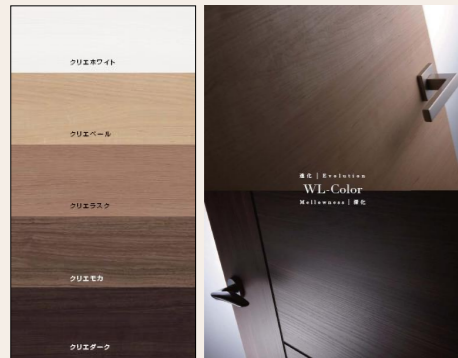

## 室内建具 ウッディーライン

クリエペール色

※写真はイメージです。

### 特長

住まいの空間をつなぐ  
新ベースカラー

細かいすりキズを修復する、  
先進のハンドル塗装

ドアを開閉する度に触るハンドルは、耐スクラッチ仕様。爪や指輪などによるすりキズがつきにくく、キズがついても、細かいキズなら自然に修復します。

色彩学上最適なカラーを設定しバランスを設定しました。派手すぎず渋すぎず、家具に合わせやすいラインナップです。

### カラーバリエーション

### 把手

トイレと洗面には表示錠が付きます。