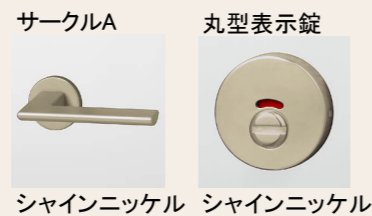

### 特長

住まいの空間をつなぐ  
新ベースカラー

細かいすりキズを修復する、  
先進のハンドル塗装

ドアを開閉する度に触るハンドルは、耐スクラッチ仕様。爪や指輪などによるすりキズがつきにくく、キズがついても、細かいキズなら自然に修復します。

色彩学上最適なカラーを設定しバランスを設定しました。派手すぎず渋すぎず、家具に合わせやすいラインナップです。

### カラーバリエーション

### 把手

トイレと洗面には表示錠が付きます。